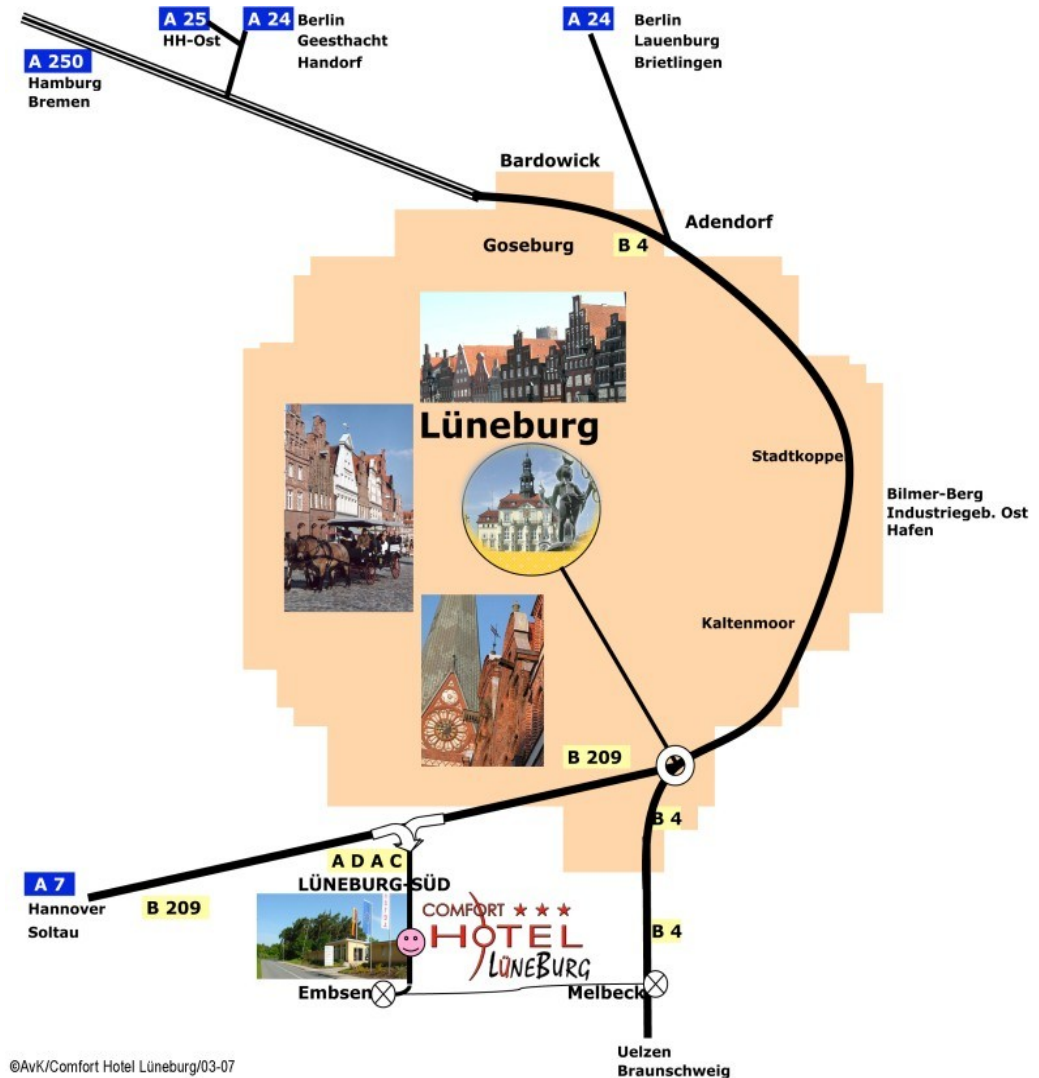

COMFORT ★★★  
**HOTEL**  
LÜNEBURG

**COMFORT HOTEL LÜNEBURG**  
Am Alten Werk 4  
21406 Lüneburg-Melbeck  
**04134 90 77 97**

## KARTE:

## WEGBESCHREIBUNG:

**von der A1, aus Richtung Hamburg & Lüneburg:**  
Auf die B209 Richtung Soltau, Abfahrt Embsen/ADAC

**von der A7:**  
Auf die B209 Richtung Lüneburg Abfahrt Embsen/ADAC

**von der B4:**  
in Melbeck an der Ampel Richtung Embsen, Lüneburg-Süd & ADAC